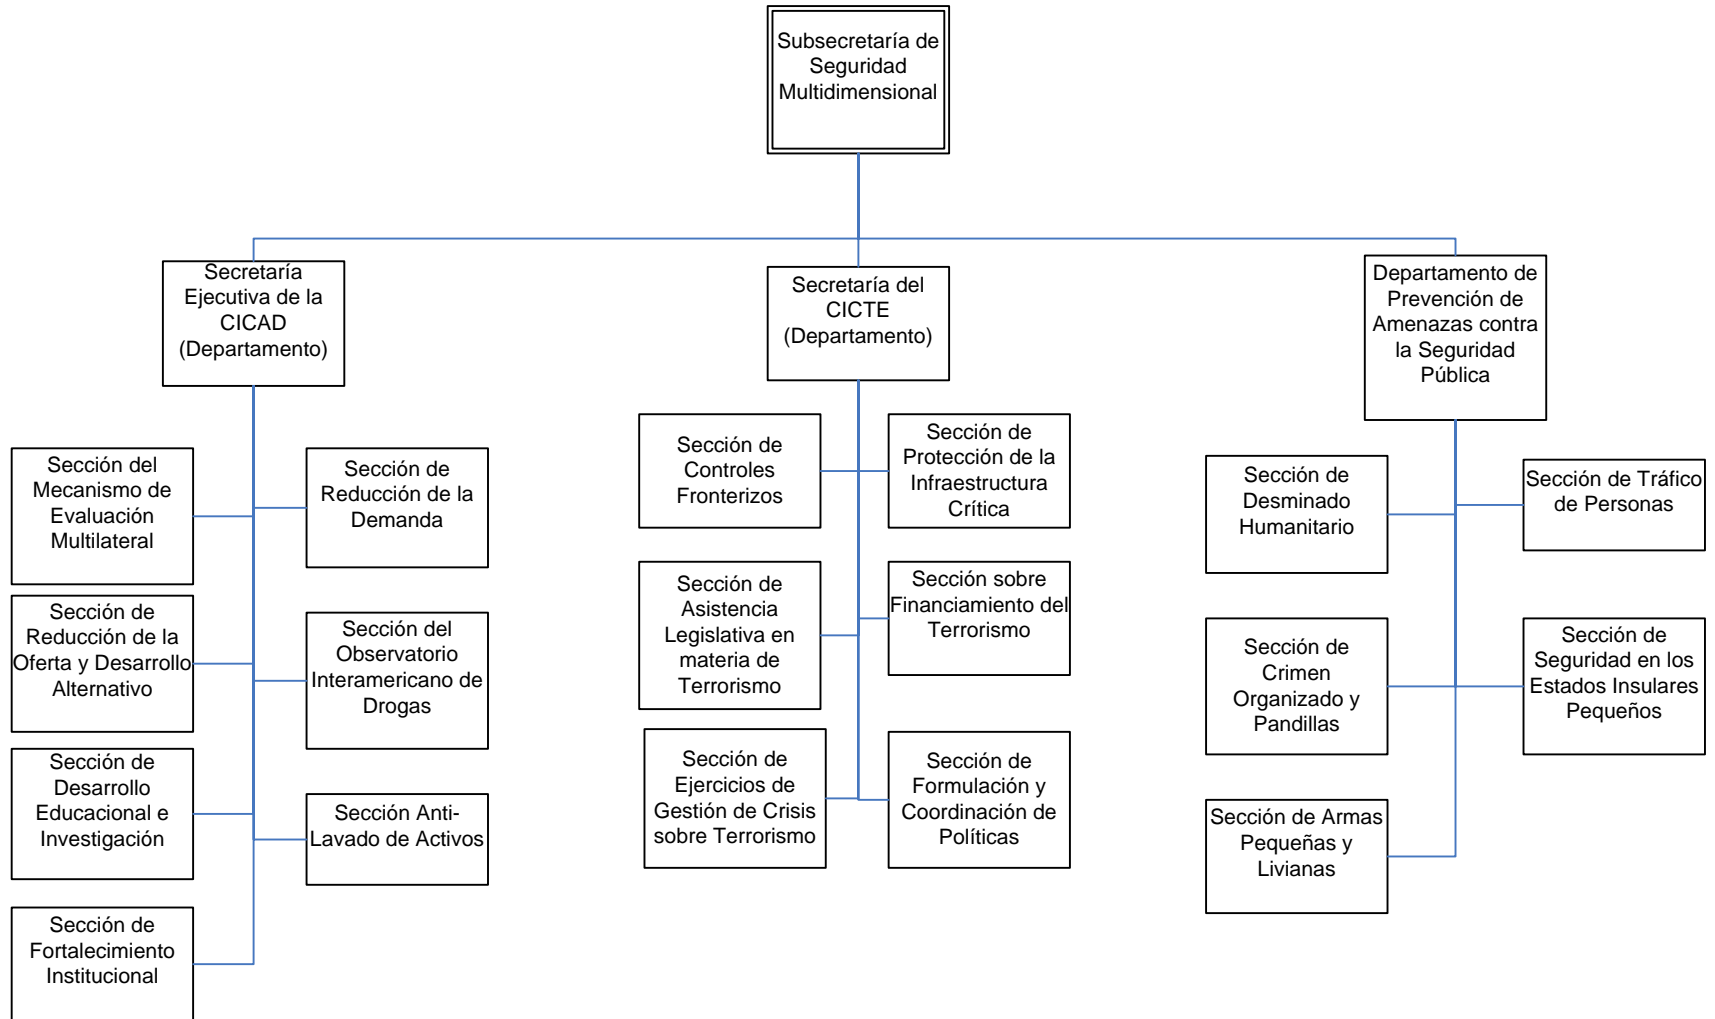

Departamento de Sustentabilidad Democrática y Misiones Especiales

Departamento de Modernización del Estado y Gobernabilidad

Oficina de Derecho Internacional

Oficina de Cooperación Jurídica

Departamento de Seguimiento, Políticas y Programas

Estructura Organizativa

Apertura de la Oficina del Secretario General

Estructura Organizativa

Apertura de la Oficina del Secretario General Adjunto

Estructura Organizativa

Apertura de la Subsecretaría de Asuntos Políticos

Estructura Organizativa

Apertura de la Secretaría Ejecutiva para el Desarrollo Integral

Estructura Organizativa

Apertura de la Subsecretaría de Seguridad Multidimensional

Estructura Organizativa

Apertura de la Subsecretaría de Administración y Finanzas

Estructura Organizativa

Apertura del Departamento de Asuntos Jurídicos Internacionales